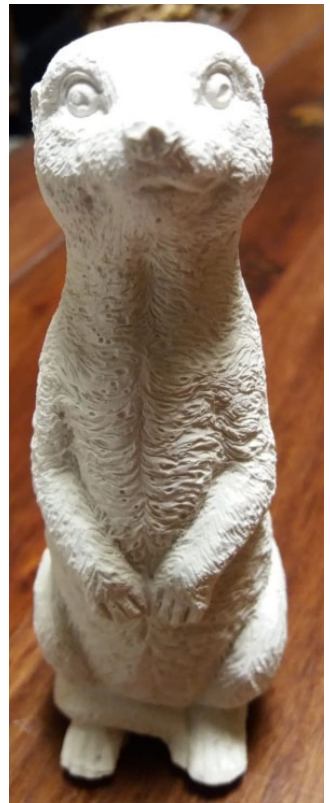

# ENGELWERK

Handarbeit made im Saarland

*by Haus der Engel*

Gips-Figuren

## Gipsfiguren von **ENGELWERK**

Unsere Gipsfiguren werden aus hochwertigem Keramikgips hergestellt.  
Gipsfiguren können mit Acrylfarben bemalt werden, sind aber nicht für den Außenbereich geeignet.

Erhältlich bereits ab 1,00 Euro.  
Preise bitte anfragen.